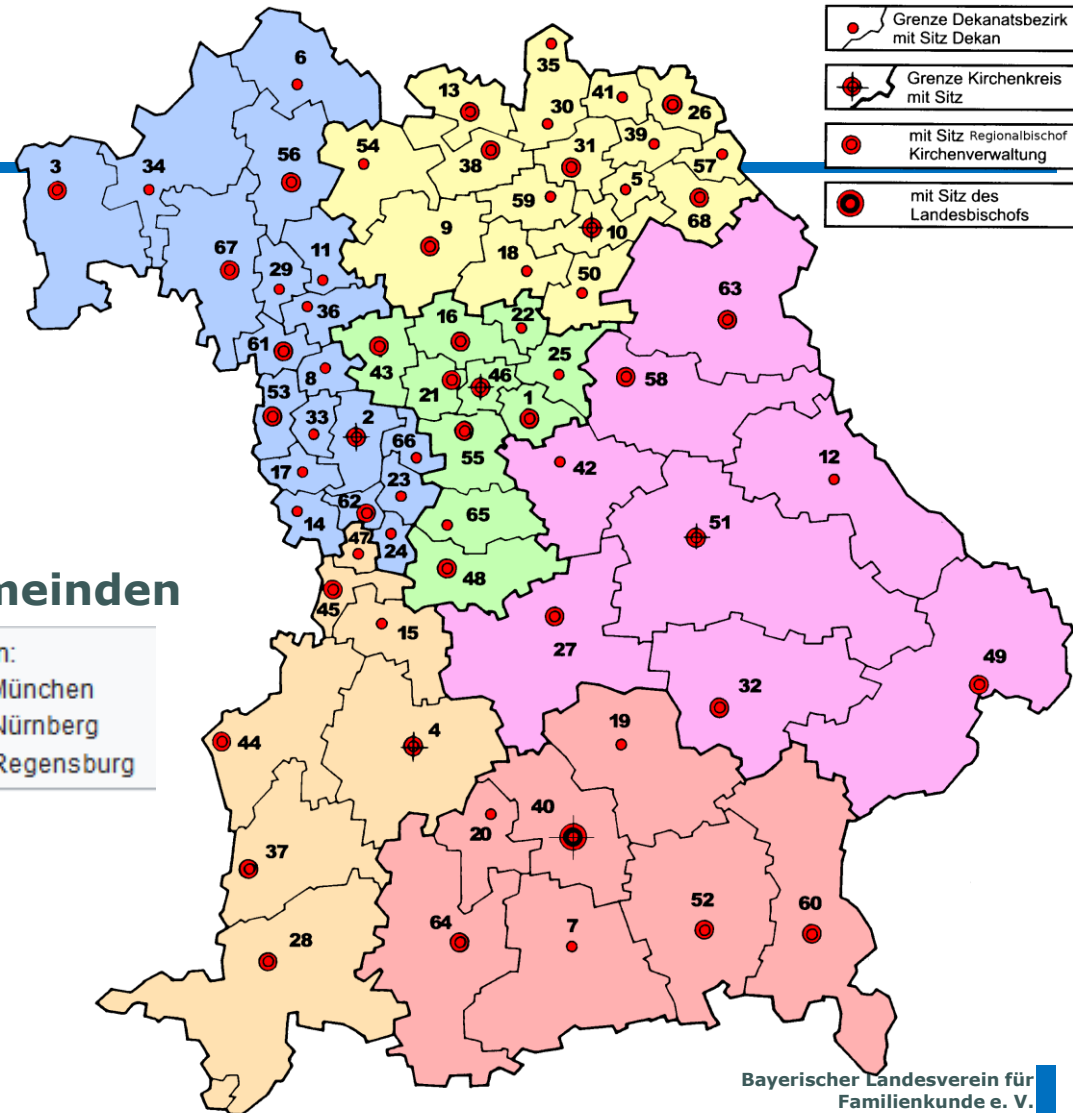

## Die deutschen katholischen Bistümer

Quelle: Wikipedia

Author: [Maximilian Dörrbecker](#) ([Chumwa](#))

This file is licensed under the Creative Commons Attribution-Share Alike 2.5 Generic license

## Die evangelische Kirche in Bayern

- Landeskirche
- 6 Kirchenkreise
- 66 Dekanate
- 1537 Kirchengemeinden

Kirchenkreise mit Dekanatsbezirken:

Ansbach-Würzburg	München
Augsburg	Nürnberg
Bayreuth	Regensburg