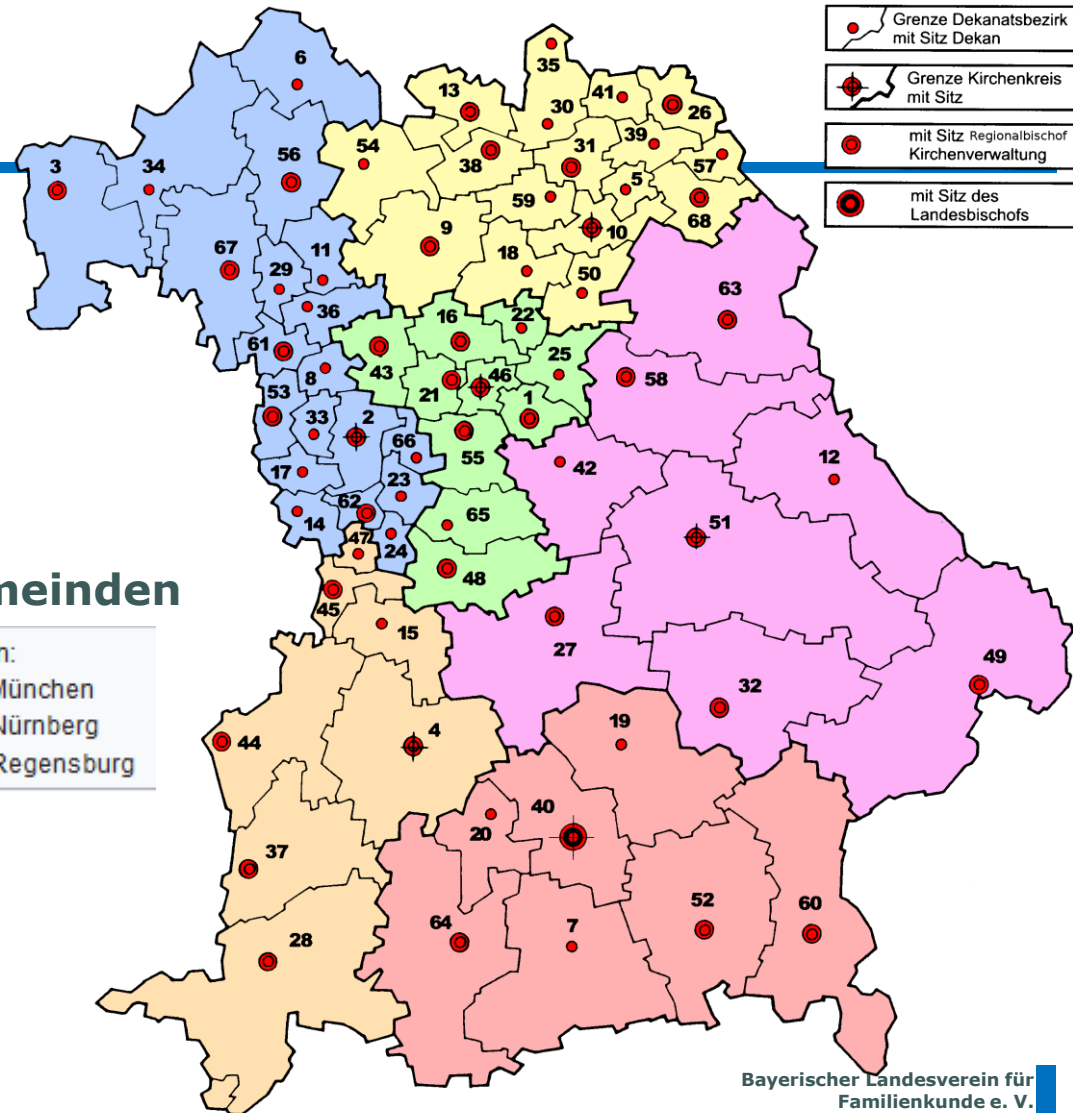

## Die deutschen katholischen Bistümer

Quelle: Wikipedia

Author: [Maximilian Dörrbecker](#) ([Chumwa](#))

This file is licensed under the Creative Commons  
Attribution-Share Alike 2.5 Generic license

## Die evangelische Kirche in Bayern

- Landeskirche
- 6 Kirchenkreise
- 66 Dekanate
- 1537 Kirchengemeinden

Kirchenkreise mit Dekanatsbezirken:

Ansbach-Würzburg	München
Augsburg	Nürnberg
Bayreuth	Regensburg